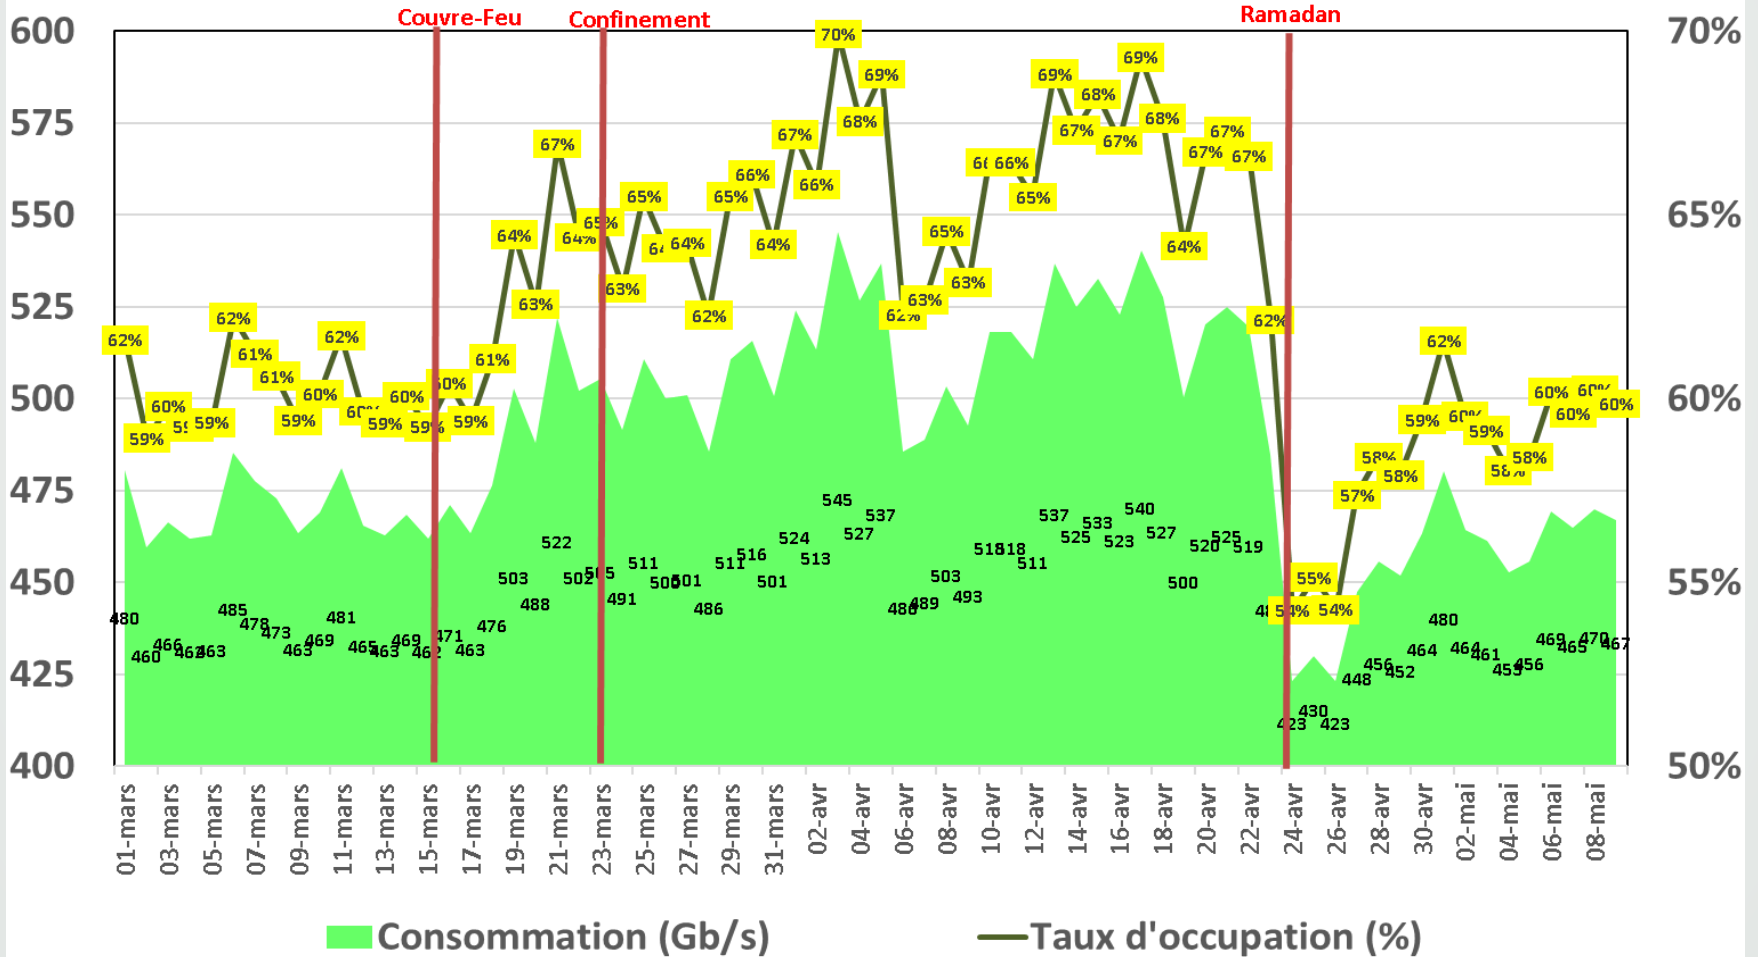

Bande Passante Internationale