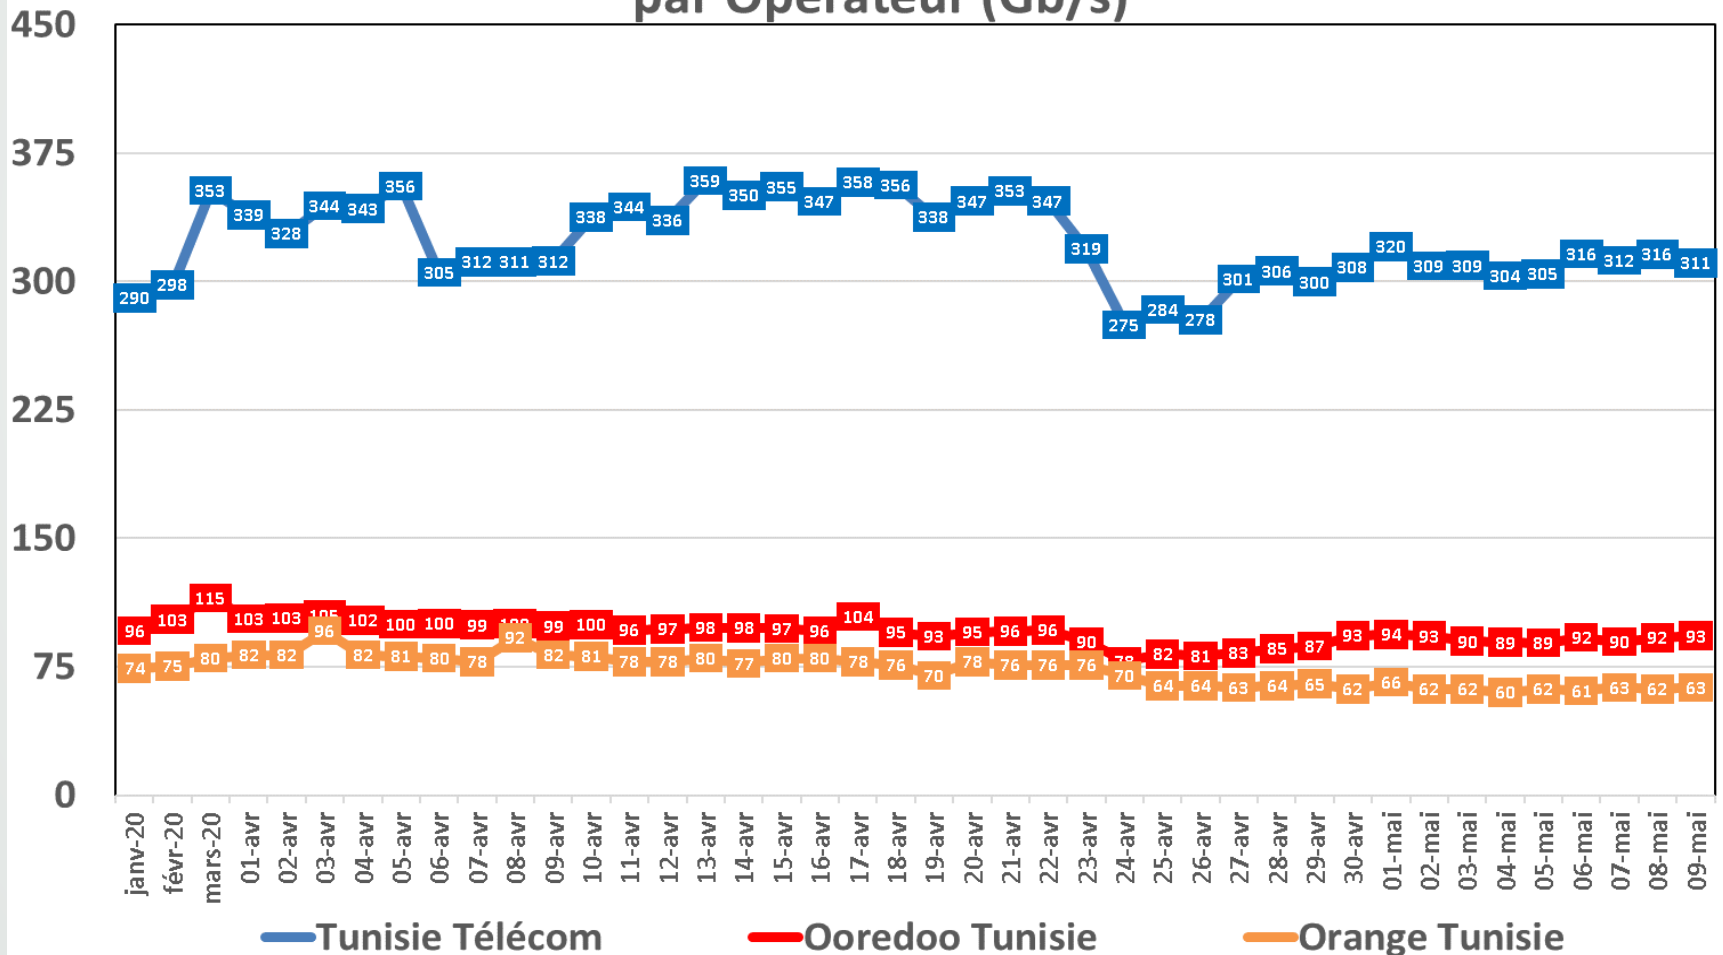

Evolution quotidienne de la bande passante internationale

Bande Passante Internationale

Evolution quotidienne de la bande passante internationale

Consommation de la Bande Passante Internationale par Opérateur (Gb/s)

Evolution quotidienne du trafic ADSL, VDSL et Fo en To

Traffic Data Fixe Filaire ADSL & VDSL & FO (To)

Evolution quotidienne du trafic ADSL en To

Traffic Data sur ADSL (To)

Evolution quotidienne du trafic VDSL en To

Traffic Data sur VDSL (To)

Evolution quotidienne du trafic Fo en To

Traffic Data sur FO (To)

Evolution quotidienne du nombre des réclamations relatives au service ADSL

Nombre de réclamations ADSL

Evolution quotidienne du trafic voix Fixe

Trafic Voix Fixe

Millions minutes