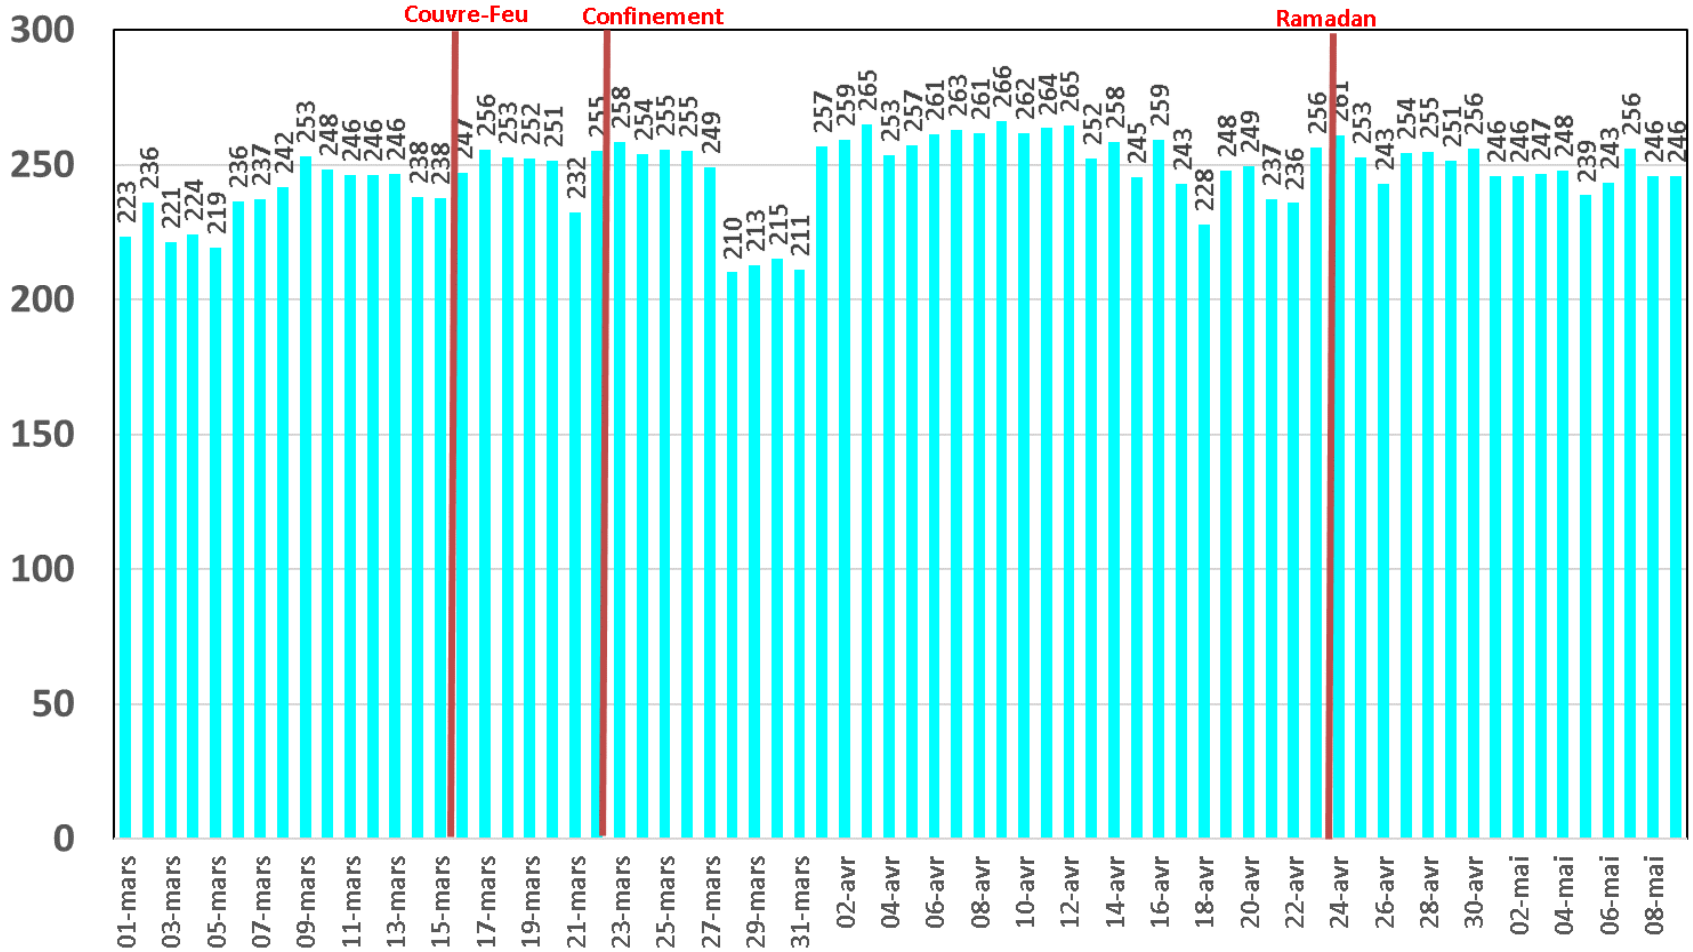

Evolution quotidienne du trafic ADSL, VDSL et Fo en To

Traffic Data Fixe Filaire ADSL & VDSL & FO (To)

Evolution quotidienne du trafic ADSL en To

Traffic Data sur ADSL (To)

Evolution quotidienne du trafic VDSL en To

Traffic Data sur VDSL (To)

Evolution quotidienne du trafic Fo en To

Traffic Data sur FO (To)

Evolution quotidienne du nombre des réclamations relatives au service ADSL

Nombre de réclamations ADSL

Evolution quotidienne du trafic voix Fixe

Trafic Voix Fixe

Millions minutes