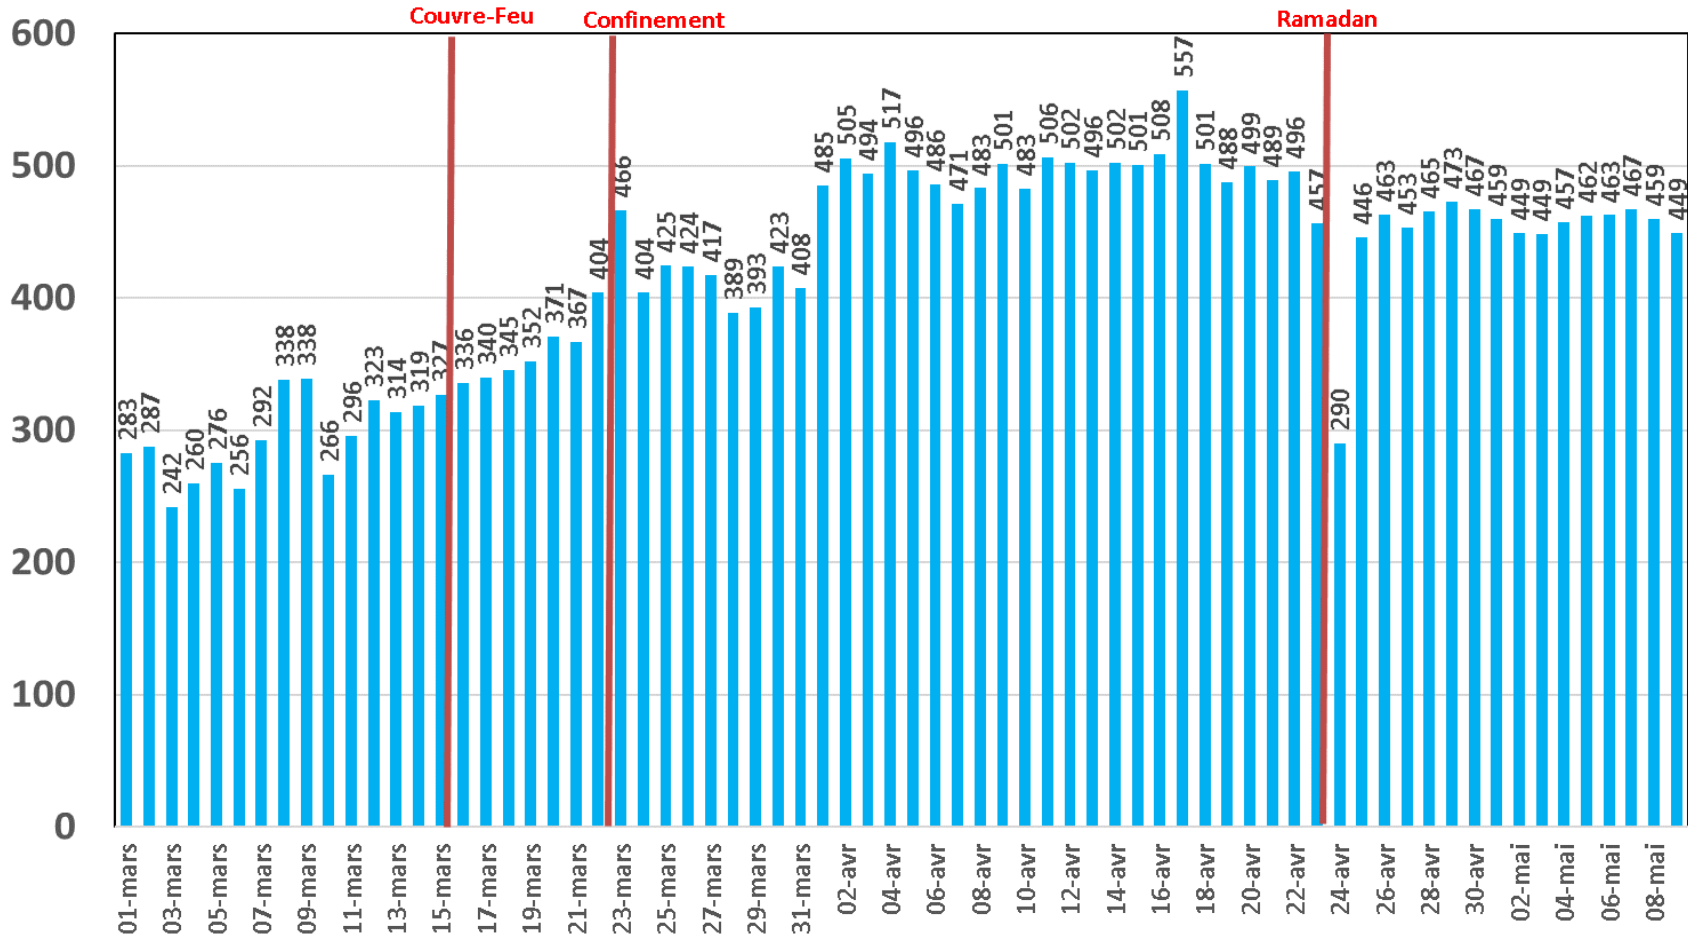

Evolution quotidienne de la bande passante internationale

Bande Passante Internationale

Evolution quotidienne de la bande passante internationale

Consommation de la Bande Passante Internationale par Opérateur (Gb/s)

Evolution quotidienne du trafic ADSL, VDSL et Fo en To

Traffic Data Fixe Filaire ADSL & VDSL & FO (To)

Evolution quotidienne du trafic ADSL en To

Traffic Data sur ADSL (To)

Evolution quotidienne du trafic VDSL en To

Traffic Data sur VDSL (To)

Evolution quotidienne du trafic Fo en To

Traffic Data sur FO (To)

Evolution quotidienne du nombre des réclamations relatives au service ADSL

Nombre de réclamations ADSL

Evolution quotidienne du trafic voix Fixe

Trafic Voix Fixe

Millions minutes