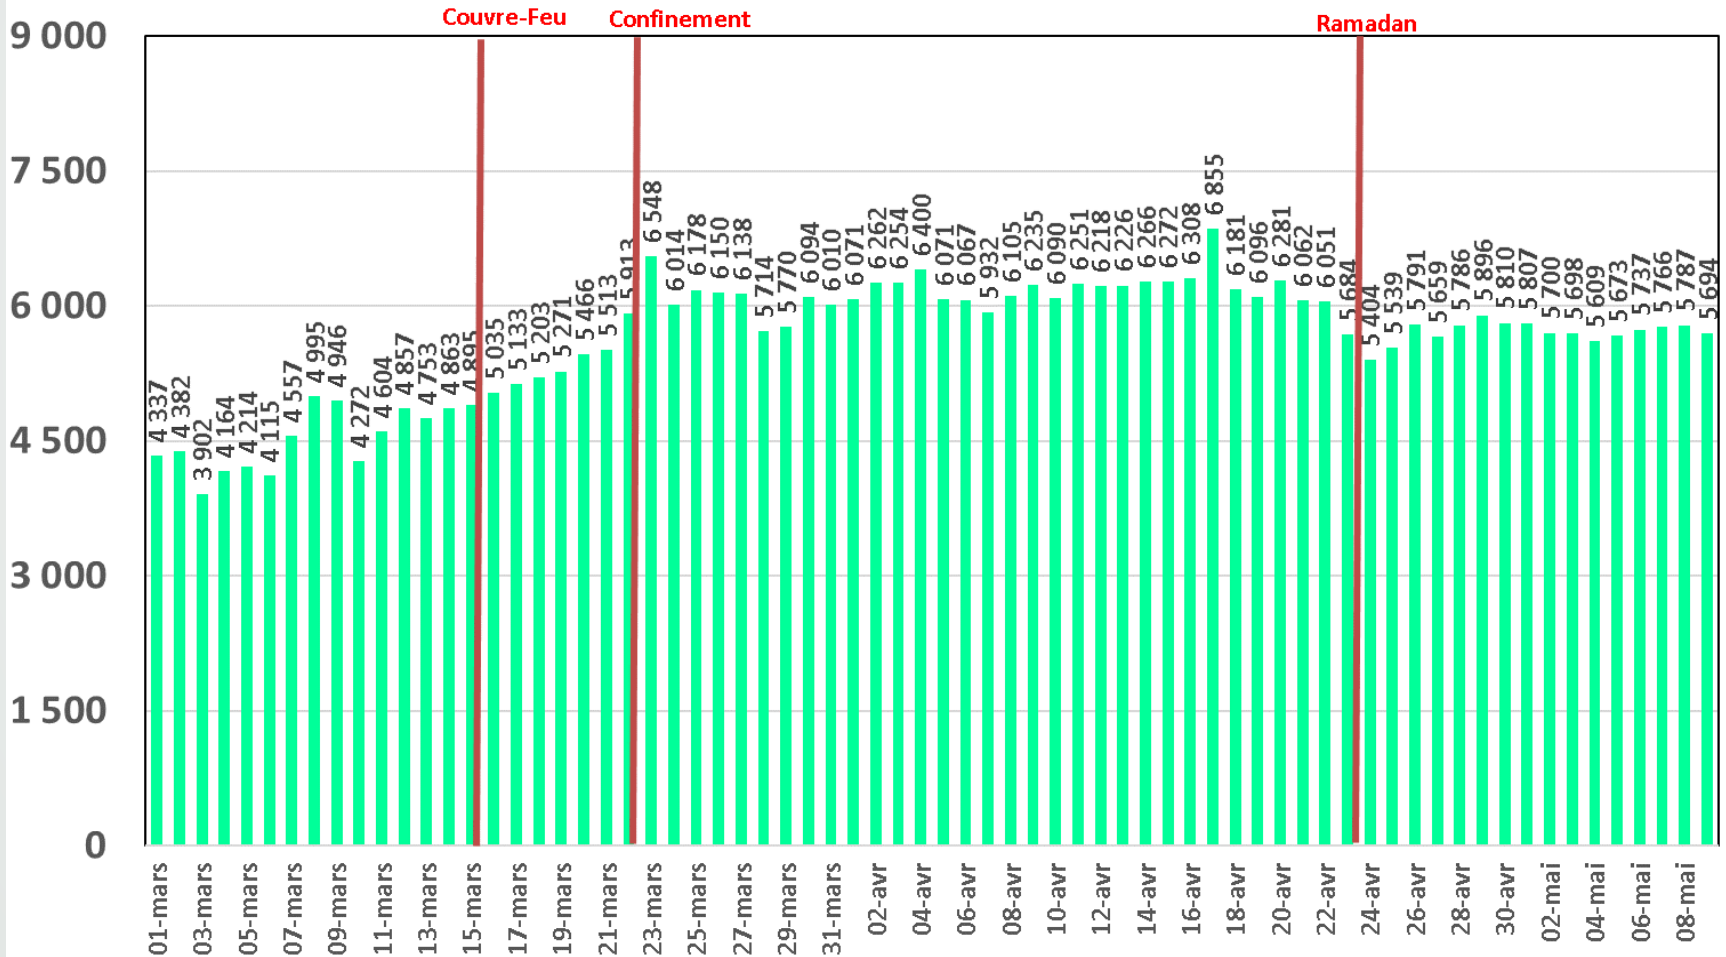

Evolution quotidienne de la bande passante internationale

Bande Passante Internationale

Evolution quotidienne de la bande passante internationale

Consommation de la Bande Passante Internationale par Opérateur (Gb/s)

Evolution quotidienne du trafic ADSL, VDSL et Fo en To

Traffic Data Fixe Filaire ADSL & VDSL & FO (To)

Evolution quotidienne du trafic ADSL en To

Traffic Data sur ADSL (To)

Evolution quotidienne du trafic VDSL en To

Traffic Data sur VDSL (To)

Evolution quotidienne du trafic Fo en To

Traffic Data sur FO (To)

Evolution quotidienne du nombre des réclamations relatives au service ADSL

Nombre de réclamations ADSL

Evolution quotidienne du trafic voix Fixe

Trafic Voix Fixe

Millions minutes