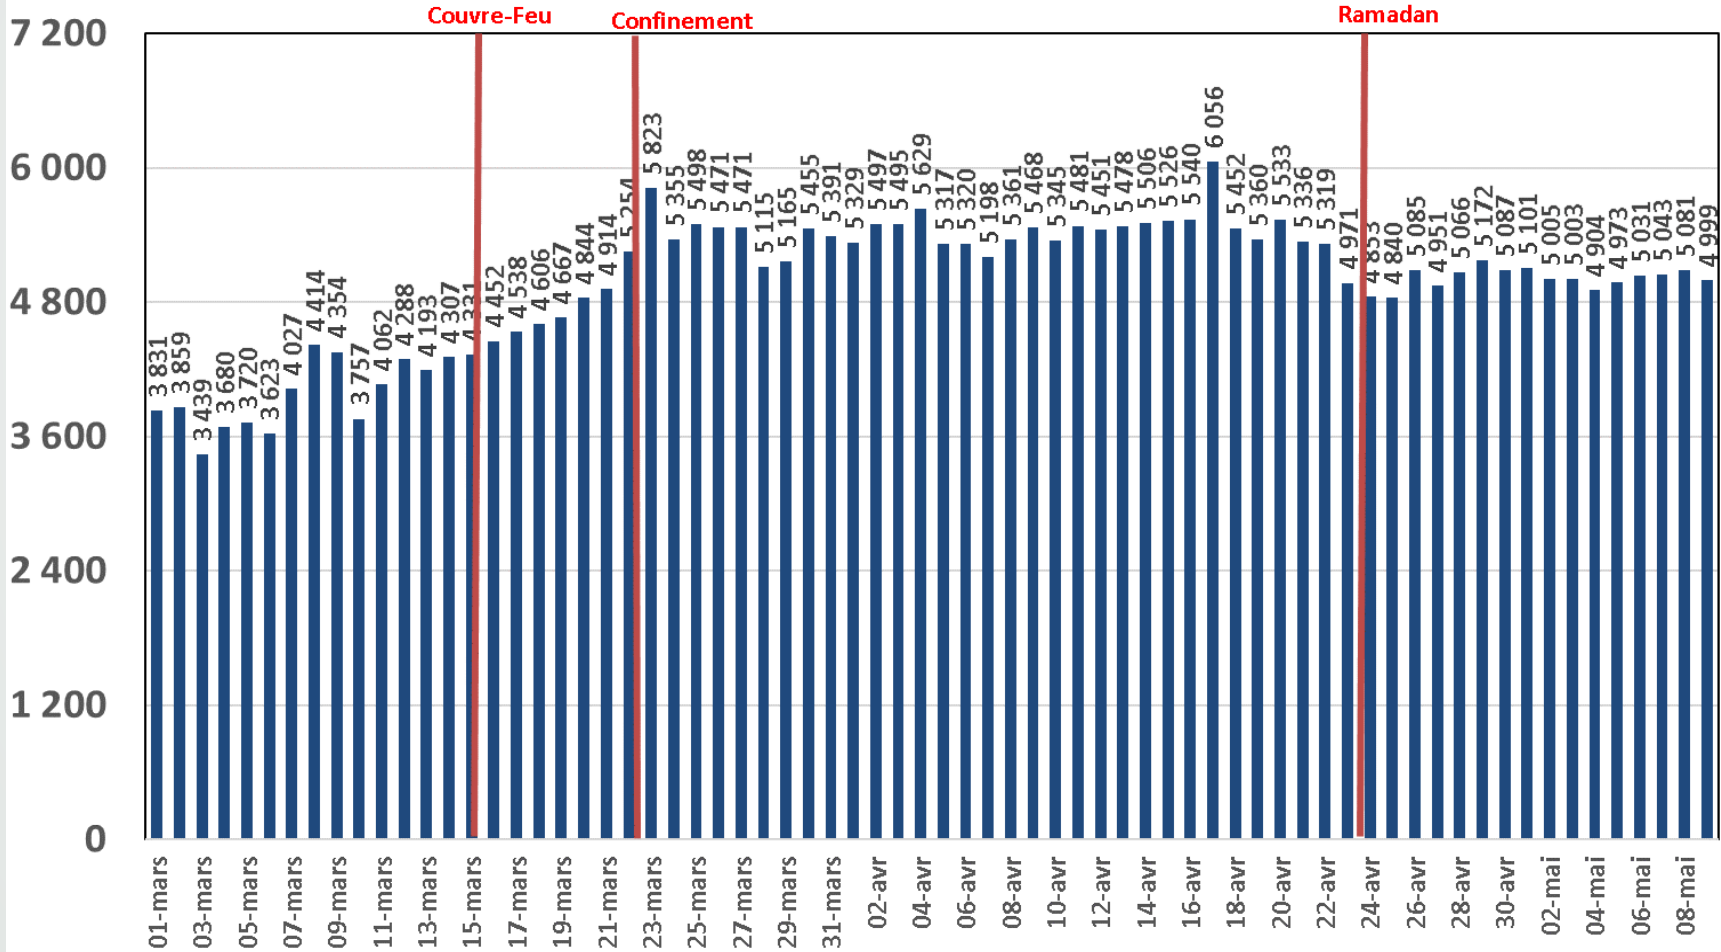

Evolution quotidienne du trafic ADSL, VDSL et Fo en To

Traffic Data Fixe Filaire ADSL & VDSL & FO (To)

Evolution quotidienne du trafic ADSL en To

Traffic Data sur ADSL (To)

Evolution quotidienne du trafic VDSL en To

Traffic Data sur VDSL (To)

Evolution quotidienne du trafic Fo en To

Traffic Data sur FO (To)

Evolution quotidienne du nombre des réclamations relatives au service ADSL

Nombre de réclamations ADSL

Evolution quotidienne du trafic voix Fixe

Trafic Voix Fixe

Millions minutes