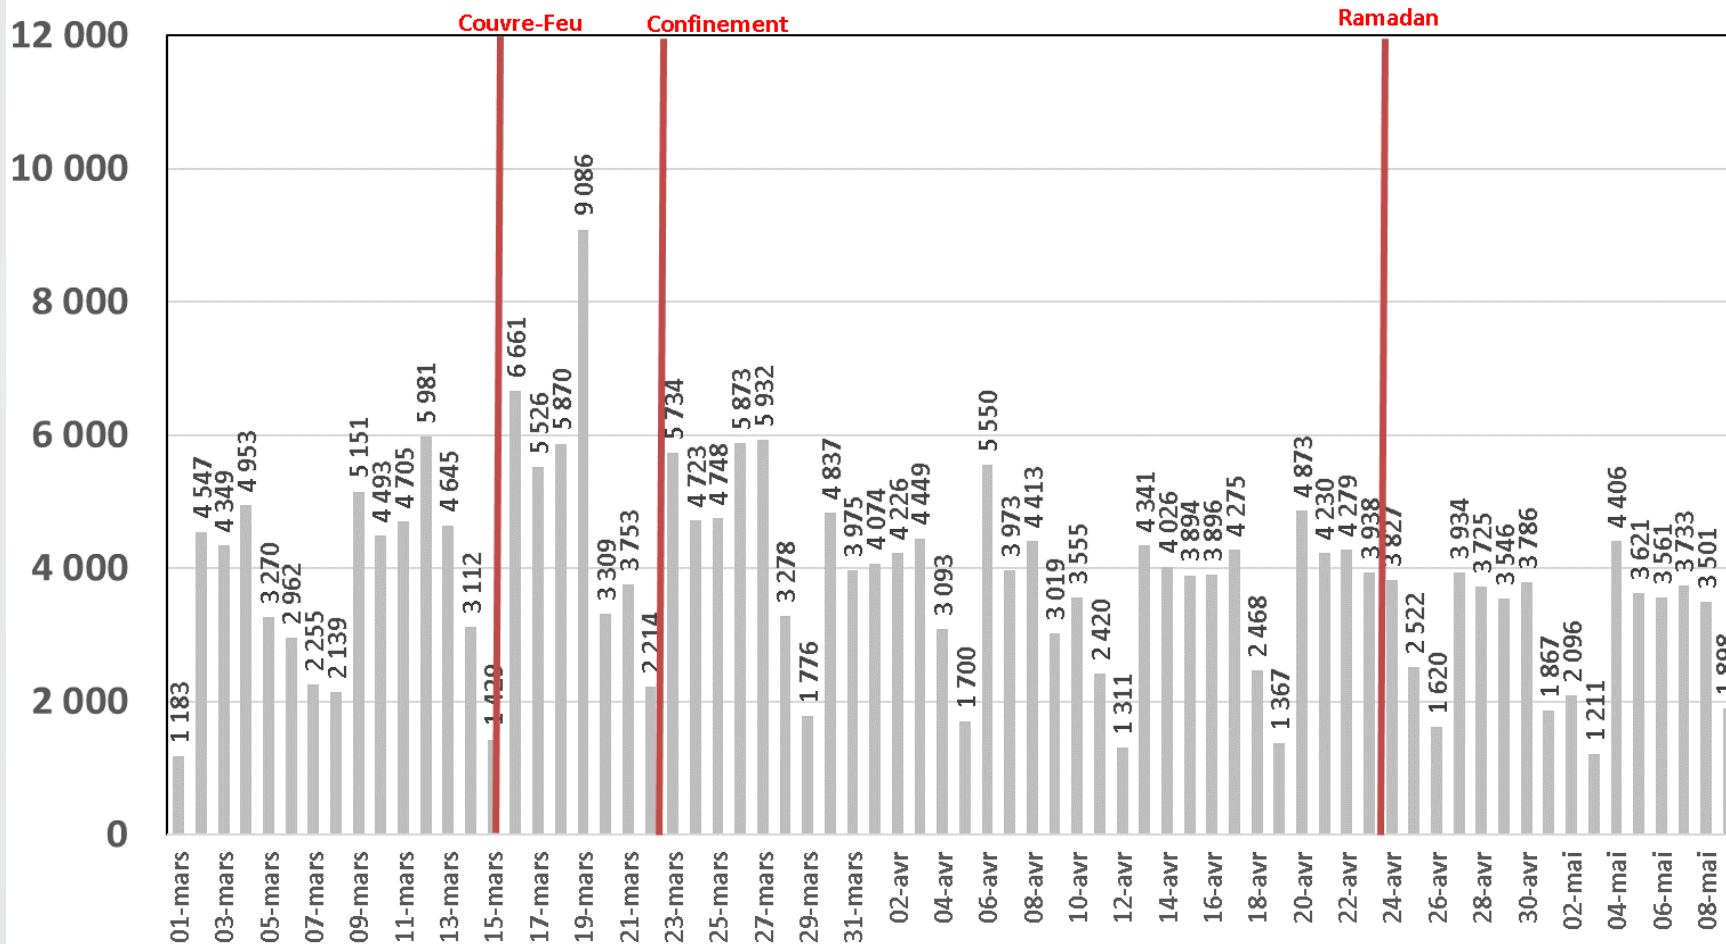

Traffic Data sur VDSL (To)

Evolution quotidienne du trafic Fo en To

Traffic Data sur FO (To)

Evolution quotidienne du nombre des réclamations relatives au service ADSL

Nombre de réclamations ADSL

Evolution quotidienne du trafic voix Fixe

Trafic Voix Fixe

Millions minutes